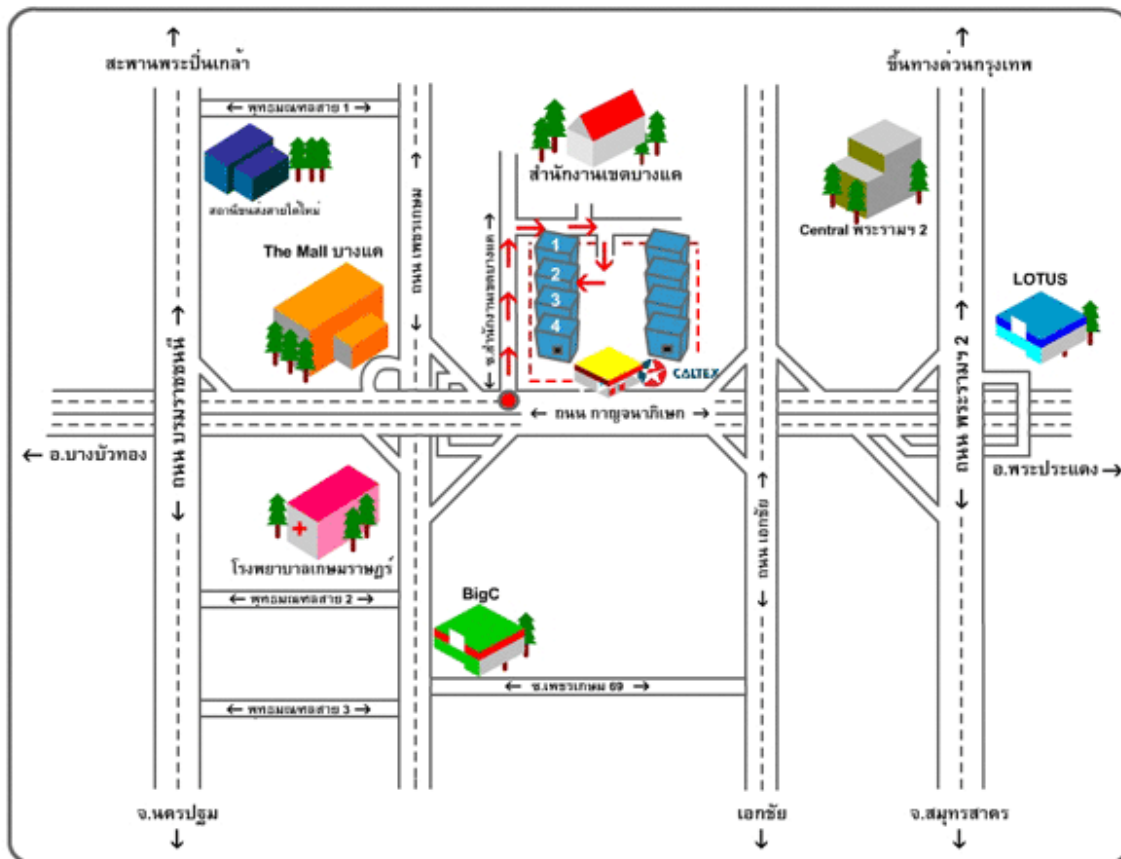

แผนที่และเบอร์โทรศัพท์ติดต่อ บริษัท ชายนส์สเปค จำกัด  
Map and contact number of Scispec Co., Ltd.

**บริษัท ชายนส์สเปค จำกัด**  
4/11 ซ.สำนักงานเขตบางแค  
ถ.กาญจนาภิเษก แขวงบางแค  
เขตบางแค กรุงเทพฯ 10160  
โทรศัพท์ : 024548533  
โทรสาร : 024548535  
อีเมล : info@scispec.co.th  
website : www.scispec.co.th