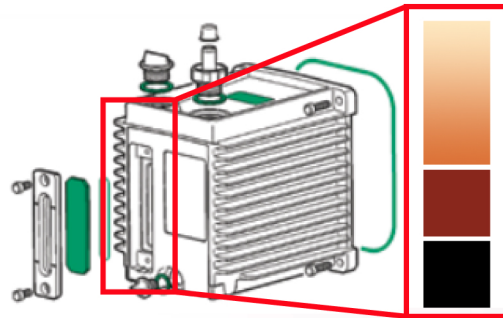

Vacuum pump Service Provider

Performance optimisation through regular maintenance

SciSpec พร้อมให้บริการซ่อมและบำรุงรักษา Vacuum pump ด้วยอะไหล่แท้จาก EDWARD ทั้งน้ำมัน Ultra grade, O-ring, Filter, Seal Kit, Blade เพื่อให้ลูกค้าได้มั่นใจถึงคุณภาพของงานซ่อม และนอกจากนี้ Scispec ยังมีบริการพิเศษโดย

- มี Vacuum pump สำรอง ให้ใช้ระหว่างส่งเข้ารับบริการ
- Service warranty รับประกันงานบริการ 6 เดือน

- Monitor and plan to maintenance
- Change oil immediately
- Discontinue operation Overhaul pump