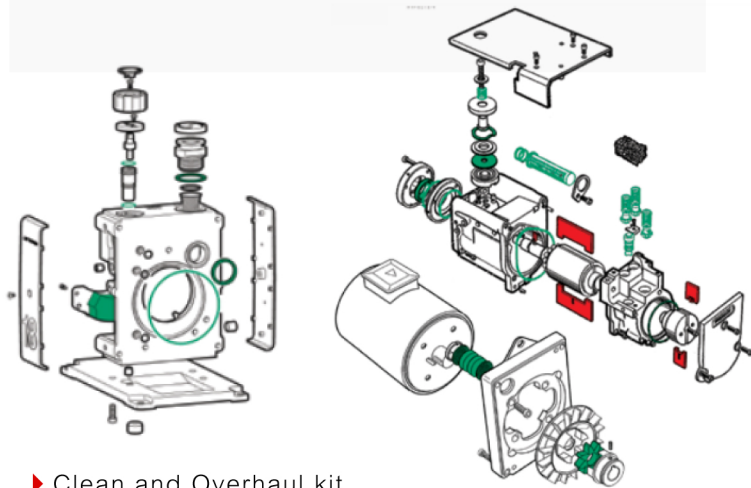

▶ Clean and Overhaul kit