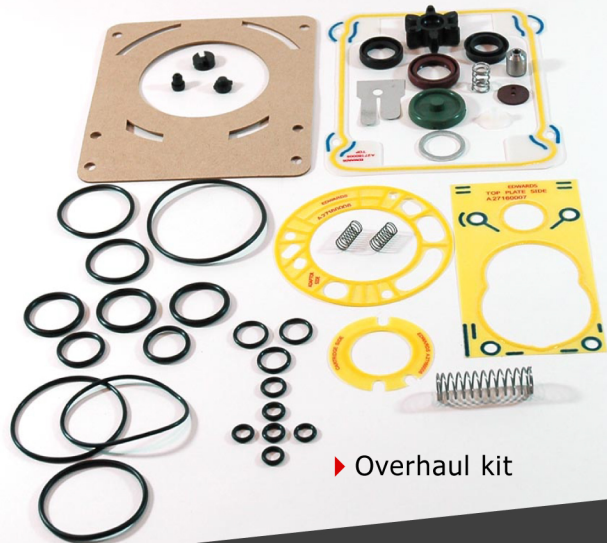

และให้บริการด้าน Service โดยทีมงานวิศวกรที่ผ่านการอบรมจากโรงงานผู้ผลิตโดยตรง และมีประสบการณ์ในการทำงานสูง

▶ E2M28

▶ EDWARDS VACUUM PUMP SERIES

- ▶ RV Series : RV3 RV5 RV8 RV12
- ▶ E2M Series : E2M28 E2M30

▶ Overhaul kit

นอกจากนี้ทีมงานของเราสามารถให้บริการ " VACUUM PUMP " ซึ่งเป็นอีกหนึ่งหัวใจสำคัญหลัก ที่ส่งผลโดยตรงต่อความถูกต้องแม่นยำของผลการวิเคราะห์ของเครื่องมือวิเคราะห์ต่างๆ

SCISPEC สามารถให้บริการ Vacuum pump ของ " EDWARDS " โดยเราพร้อมให้บริการ